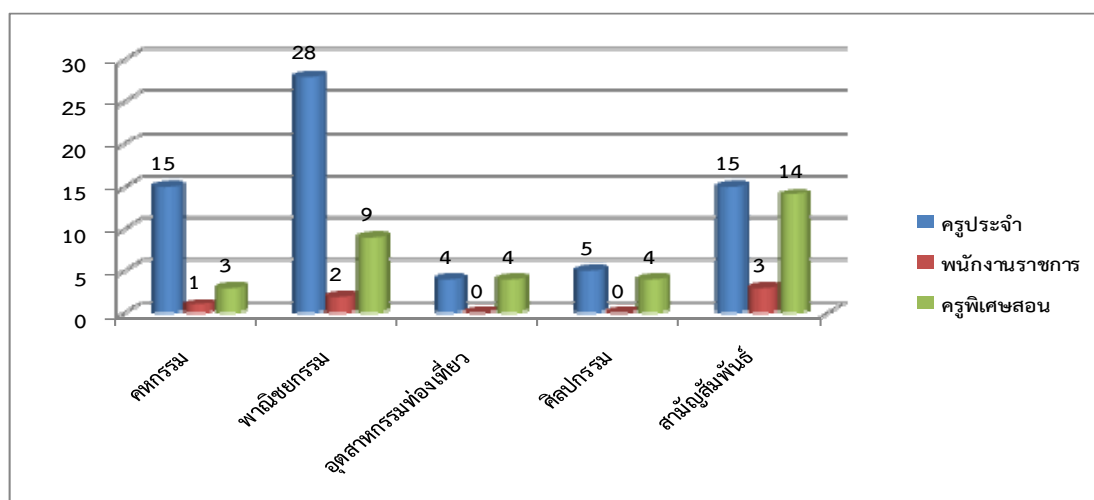

3. จำนวนบุคลากร ปีการศึกษา 2555 จำแนกตามประเภทวิชา

หน่วย : คน

ประเภทวิชา	ครูประจำ		พนักงานราชการ		ครูพิเศษสอน		รวม	หมายเหตุ
	ชาย	หญิง	ชาย	หญิง	ชาย	หญิง		
คหกรรม								
ผ้าและเครื่องแต่งกาย	-	6	-	-	-	-	6	
อาหารและโภชนาการ	-	5	-	1	-	1	7	
คหกรรมทั่วไป	-	4	-	-	-	2	6	
รวม	-	15	-	1	-	3	19	
พาณิชยกรรม								
การบัญชี	1	9	-	-	1	-	11	มาช่วย 1 คน ไปช่วย 1 คน
การเลขานุการ	-	6	-	-	-	2	8	
การตลาด	-	4	-	-	-	2	6	
คอมพิวเตอร์ธุรกิจ	3	2	-	2	1	3	11	
การจัดการโลจิสติกส์	-	3	-	-	-	-	3	
รวม	4	24	-	2	2	7	39	
อุตสาหกรรมท่องเที่ยว								
การโรงแรม	-	4	-	-	-	3	7	
การสปาและความงาม	-	-	-	-	-	1	1	
รวม	-	4	-	-	-	4	8	
ศิลปกรรม								
จิตรศิลป์	3	-	-	-	-	-	3	
ออกแบบ	1	-	-	-	1	1	3	
คอมพิวเตอร์กราฟิก	-	1	-	-	-	2	3	
รวม	4	1	-	-	1	3	9	
สามัญสัมพันธ์								
สัมพันธ์ธุรกิจ	5	9	1	2	3	6	26	มาช่วย 1 คน
รวม	1	-	-	-	-	5	6	
รวม	6	9	1	2	3	11	32	
รวมทั้งหมด	14	53	1	5	6	28	107	
	67		6		34		107