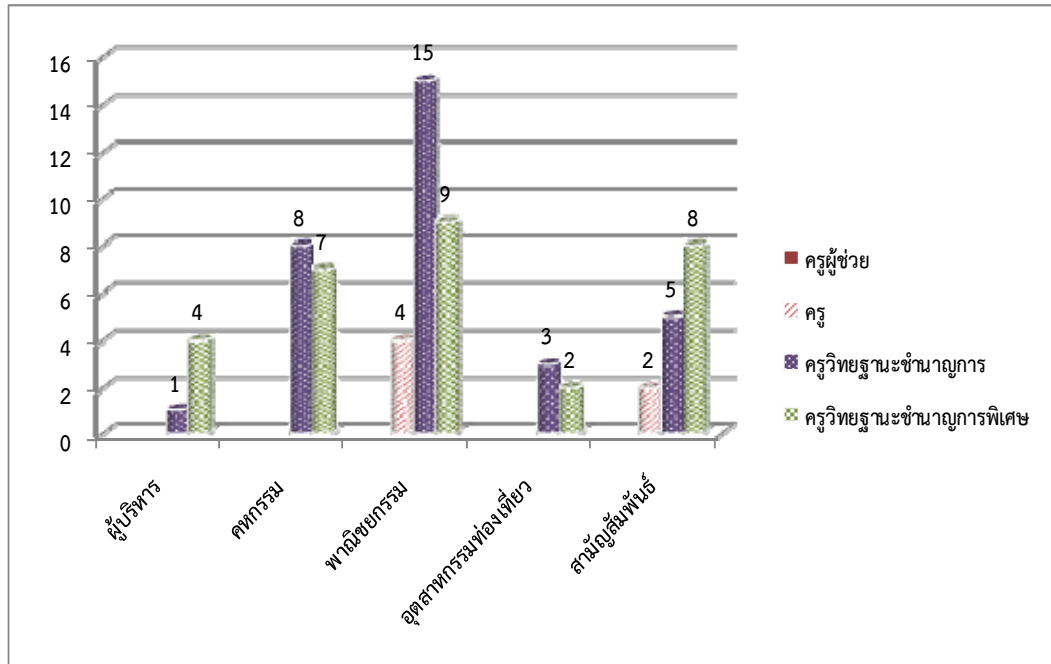

4. จำนวนบุคลากร ปีการศึกษา 2555 จำแนกตามวิทยฐานะ

ประเภทวิชา	ครูผู้ช่วย	ครู	ครูวิทยฐานะ ชำนาญการ	ครูวิทยฐานะ ชำนาญการพิเศษ
ผู้บริหาร	-	-	1	4
คหกรรม	-	-	8	7
พาณิชยกรรม	-	4	15	9
อุตสาหกรรมท่องเที่ยว	-	2	2	-
ศิลปกรรม	-	-	3	2
สามัญสัมพันธ์	-	2	5	8
รวม	-	8	34	30