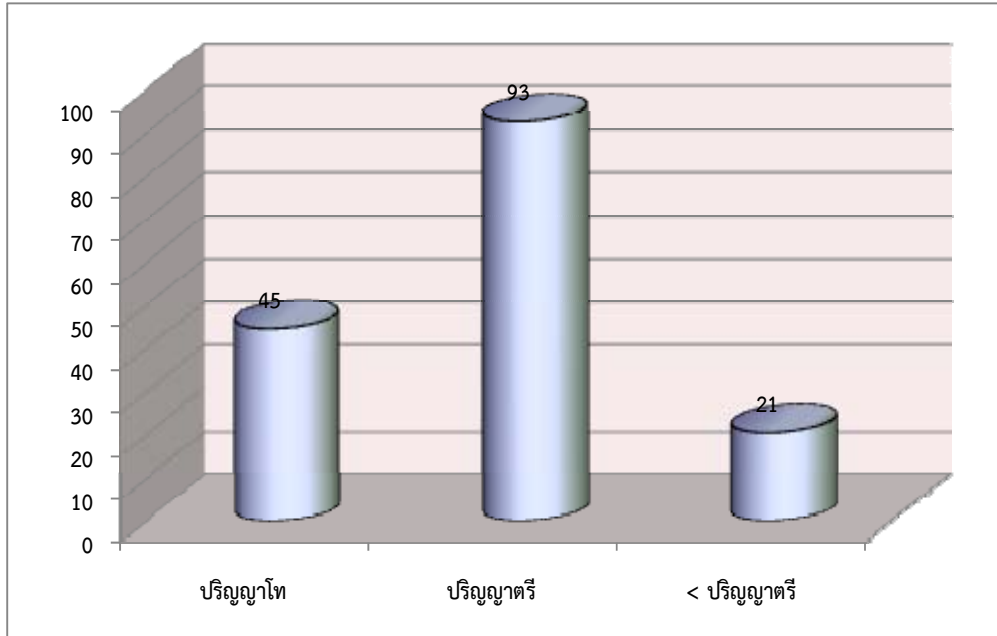

2. จำนวนบุคลากร ปีการศึกษา 2555 จำแนกตามวุฒิการศึกษา

หน่วย : คน

ประเภทบุคลากร	วุฒิการศึกษา				รวม
	ป.เอก	ป.โท	ป.ตรี	< ป.ตรี	
ผู้บริหาร	-	5	-	-	5
ข้าราชการครู	-	32	35	-	67
บุคลากรทางการศึกษา	-	-	2	-	2
พนักงานราชการ	-	1	5	-	6
ครูพิเศษสอน	-	6	28	-	34
ลูกจ้างประจำ	-	-	-	7	7
ลูกจ้างชั่วคราว	-	1	23	14	38
รวม	-	45	93	21	159