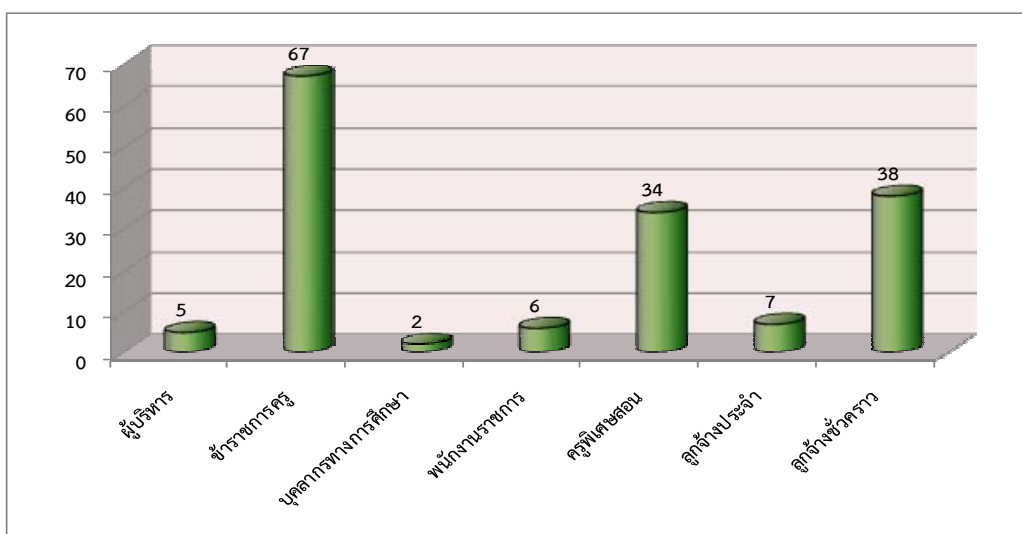

บุคลากร

บุคลากร

1. จำนวนบุคลากรทั้งหมด ปีการศึกษา 2555 จำแนกตามประเภทบุคลากร

หน่วย : คน

ประเภทบุคลากร	อัตรากำลัง			หมายเหตุ
	ชาย	หญิง	รวม	
ผู้บริหาร	1	4	5	
ข้าราชการครู	14	53	67	ไปช่วยราชการ 1 คน มาช่วยราชการ 2 คน
บุคลากรทางการศึกษา	-	2	2	
พนักงานราชการ	1	5	6	
ครูพิเศษสอน	6	28	34	
ลูกจ้างประจำ	4	3	7	
ลูกจ้างชั่วคราว	4	34	38	
รวม	30	129	159	

2. จำนวนบุคลากร ปีการศึกษา 2555 จำแนกตามวุฒิการศึกษา

หน่วย : คน

ประเภทบุคลากร	วุฒิการศึกษา				รวม
	ป.เอก	ป.โท	ป.ตรี	< ป.ตรี	
ผู้บริหาร	-	5	-	-	5
ข้าราชการครู	-	32	35	-	67
บุคลากรทางการศึกษา	-	-	2	-	2
พนักงานราชการ	-	1	5	-	6
ครูพิเศษสอน	-	6	28	-	34
ลูกจ้างประจำ	-	-	-	7	7
ลูกจ้างชั่วคราว	-	1	23	14	38
รวม	-	45	93	21	159