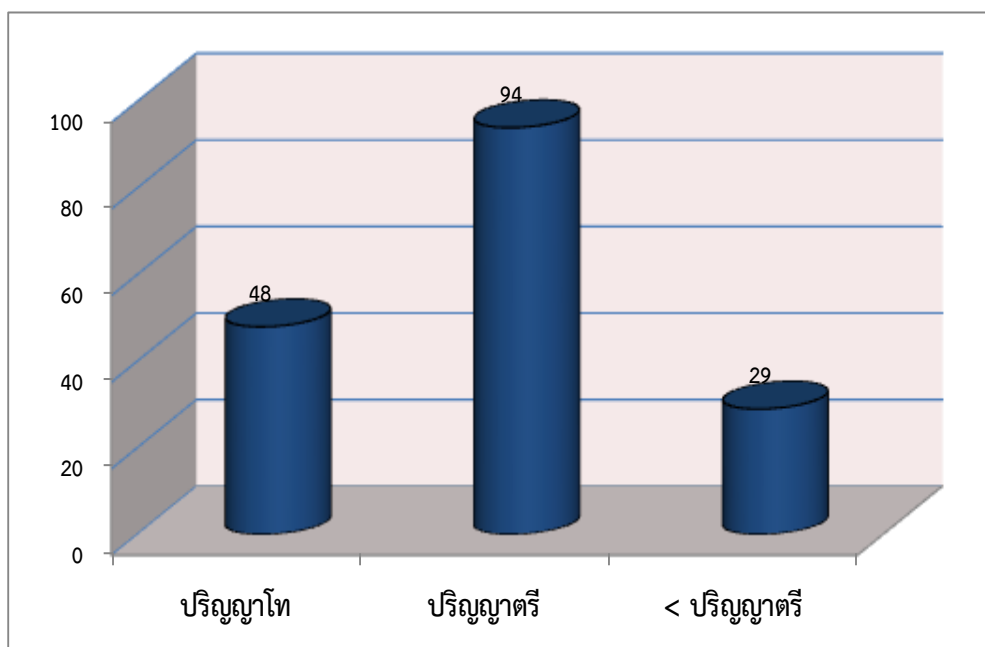

บุคลากร

1. จำนวนบุคลากรทั้งหมด ปีการศึกษา 2557 จำแนกตามประเภทบุคลากร

แผนภูมิจำนวนบุคลากรทั้งหมด ปีการศึกษา 2557 จำแนกตามประเภทบุคลากร

หน่วย : คน

ประเภทบุคลากร	อัตรากำลัง			หมายเหตุ
	ชาย	หญิง	รวม	
ผู้บริหาร	1	4	5	
ข้าราชการครู	14	50	64	มาช่วยราชการ 1 คน
บุคลากรทางการศึกษา	0	2	2	
พนักงานราชการ	1	6	7	
ครูพิเศษสอน	8	35	43	
ลูกจ้างประจำ	4	3	7	
ลูกจ้างชั่วคราว	6	37	43	
รวม	34	137	171	

2. จำนวนบุคลากร ปีการศึกษา 2557 จำแนกตามวุฒิการศึกษา

แผนภูมิจำนวนบุคลากร ปีการศึกษา 2557 จำแนกตามวุฒิการศึกษา

หน่วย : คน

ประเภทบุคลากร	วุฒิการศึกษา				รวม
	ป.เอก	ป.โท	ป.ตรี	< ป.ตรี	
ผู้บริหาร	0	5	0	0	5
ข้าราชการครู	0	31	33	0	64
บุคลากรทางการศึกษา	0	0	2	0	2
พนักงานราชการ	0	1	6	0	7
ครูพิเศษสอน	0	9	34	0	43
ลูกจ้างประจำ	0	0	0	7	7
ลูกจ้างชั่วคราว	0	2	19	22	43
รวม	0	48	94	29	171