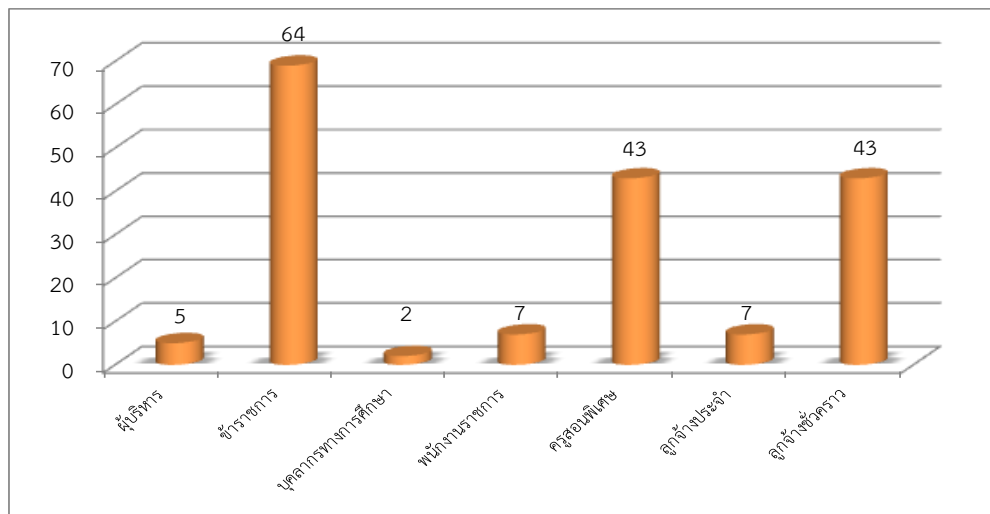

บุคลากร

1. จำนวนบุคลากรทั้งหมด ปีการศึกษา 2557 จำแนกตามประเภทบุคลากร

แผนภูมิจำนวนบุคลากรทั้งหมด ปีการศึกษา 2557 จำแนกตามประเภทบุคลากร

หน่วย : คน

ประเภทบุคลากร	อัตรากำลัง			หมายเหตุ
	ชาย	หญิง	รวม	
ผู้บริหาร	1	4	5	
ข้าราชการครู	14	50	64	มาช่วยราชการ 1 คน
บุคลากรทางการศึกษา	0	2	2	
พนักงานราชการ	1	6	7	
ครูพิเศษสอน	8	35	43	
ลูกจ้างประจำ	4	3	7	
ลูกจ้างชั่วคราว	6	37	43	
รวม	34	137	171	