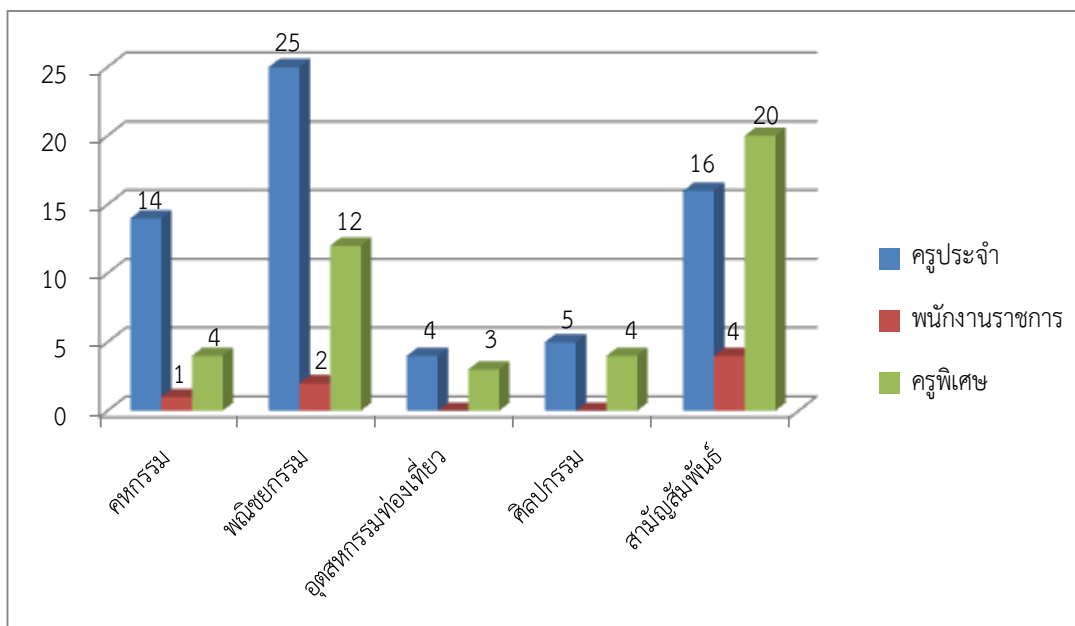

3. จำนวนบุคลากร ปีการศึกษา 2557 จำแนกตามประเภทวิชา

แผนภูมิจำนวนบุคลากร ปีการศึกษา 2557 จำแนกตามประเภทวิชา

หน่วย : คน