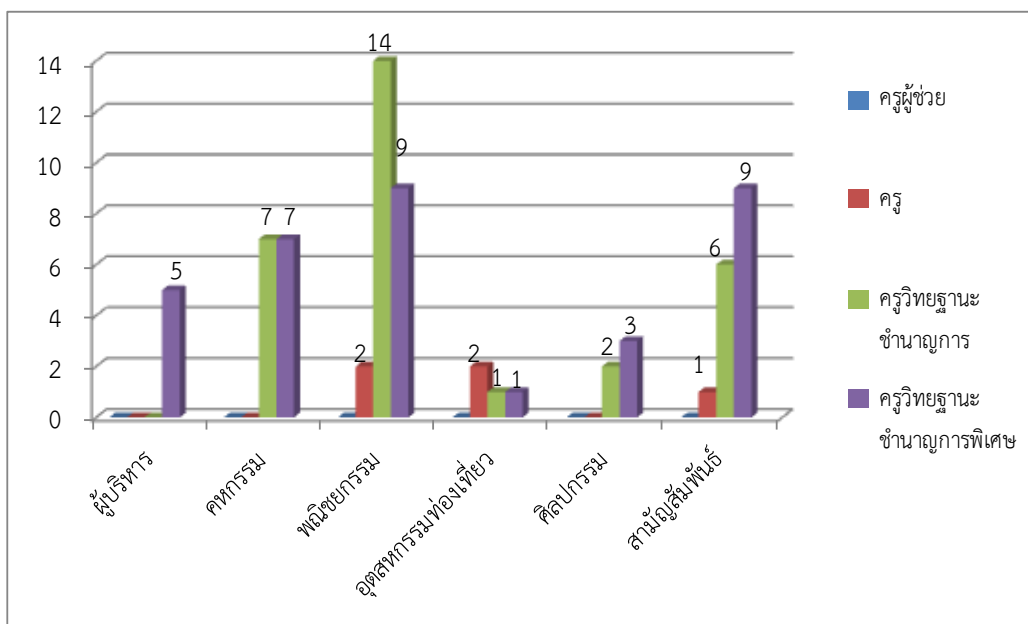

2. จำนวนบุคลากร ปีการศึกษา 2557 จำแนกตามวุฒิการศึกษา

แผนภูมิจำนวนบุคลากร ปีการศึกษา 2557 จำแนกตามวุฒิการศึกษา

หน่วย : คน

ประเภทบุคลากร	วุฒิการศึกษา				รวม
	ป.เอก	ป.โท	ป.ตรี	< ป.ตรี	
ผู้บริหาร	0	5	0	0	5
ข้าราชการครู	0	31	33	0	64
บุคลากรทางการศึกษา	0	0	2	0	2
พนักงานราชการ	0	1	6	0	7
ครูพิเศษสอน	0	9	34	0	43
ลูกจ้างประจำ	0	0	0	7	7
ลูกจ้างชั่วคราว	0	2	19	22	43
รวม	0	48	94	29	171

3. จำนวนบุคลากร ปีการศึกษา 2557 จำแนกตามประเภทวิชา

แผนภูมิจำนวนบุคลากร ปีการศึกษา 2557 จำแนกตามประเภทวิชา

หน่วย : คน

จำนวนบุคลากร ปีการศึกษา 2557 จำแนกตามประเภทวิชา

ประเภทวิชา	ครูประจำ		พนักงาน ราชการ		ครูพิเศษสอน		รวม	หมายเหตุ
	ชาย	หญิง	ชาย	หญิง	ชาย	หญิง		
คหกรรม								
ผ้าและเครื่องแต่งกาย	-	5	-	-	-	-	5	
อาหารและโภชนาการ	-	5	-	-	1	2	8	
คหกรรมทั่วไป	-	4	-	1	-	1	6	
รวม	-	14	-	1	1	3	19	
พาณิชยกรรม								
การบัญชี	1	8	-	-	1	1	11	มาช่วย 1 คน
การเลขานุการ	-	8	-	-	-	2	10	
การตลาด	-	3	-	-	-	3	6	
คอมพิวเตอร์ธุรกิจ	3	2	-	2	1	4	12	
รวม	4	21	-	2	2	10	39	
อุตสาหกรรมท่องเที่ยว								
การโรงแรม	-	4	-	-	-	2	6	
การสปาและความงาม	-	-	-	-	-	1	1	
รวม	-	4	-	-	-	3	7	
ศิลปกรรม								
วิจิตรศิลป์	3	-	-	-	-	-	3	
ออกแบบ	1	-	-	-	1	1	3	
คอมพิวเตอร์กราฟิก	-	1	-	-	-	2	3	
รวม	4	1	-	-	1	3	9	
สามัญสัมพันธ์								
สามัญสัมพันธ์	5	9	1	2	4	12	33	
สัมพันธ์ธุรกิจ	1	1	-	1	-	4	7	
รวม	6	10	1	3	4	16	40	
รวมทั้งหมด	14	50	1	6	8	35	114	
	64		7		43		114	

4. จำนวนบุคลากร ปีการศึกษา 2557 จำแนกตามวิทยฐานะ

แผนภูมิจำนวนบุคลากร ปีการศึกษา 2557 จำแนกตามวิทยฐานะ

หน่วย : คน

ประเภทวิชา	ครูผู้ช่วย	ครู	ครูวิทยฐานะชำนาญการ	ครูวิทยฐานะชำนาญการพิเศษ
ผู้บริหาร	0	0	0	5
คหกรรม	0	0	7	7
พาณิชยกรรม	0	2	14	9
อุตสาหกรรมท่องเที่ยว	0	2	1	1
ศิลปกรรม	0	0	2	3
สามัญสัมพันธ์	0	1	6	9
รวม	0	5	30	34