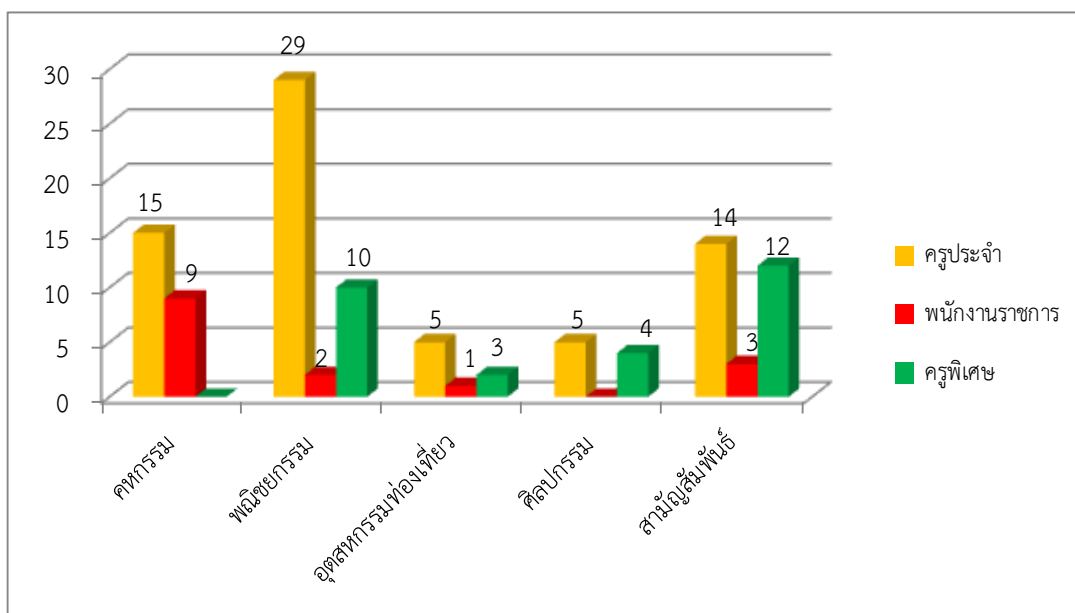

3. จำนวนบุคลากร ปีการศึกษา 2559 จำแนกตามประเภทวิชา

แผนภูมิจำนวนบุคลากร ปีการศึกษา 2559 จำแนกตามประเภทวิชา

หน่วย : คน