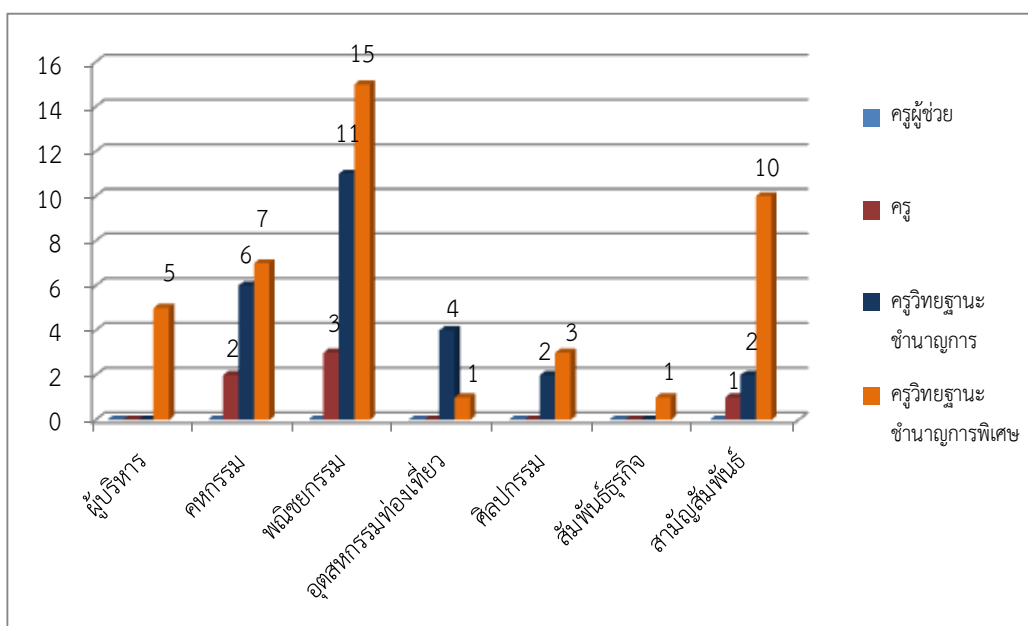

4. จำนวนบุคลากร ปีการศึกษา 2559 จำแนกตามวิทยฐานะ

แผนภูมิจำนวนบุคลากร ปีการศึกษา 2559 จำแนกตามวิทยฐานะ

หน่วย : คน

ประเภทวิชา	ครูผู้ช่วย	ครู	ครูวิทยฐานะชำนาญการ	ครูวิทยฐานะชำนาญการพิเศษ
ผู้บริหาร	0	0	0	5
คหกรรม	0	2	6	7
พาณิชยกรรม	0	3	11	15
อุตสาหกรรมท่องเที่ยว	0	0	4	1
ศิลปกรรม	0	0	2	3
สัมพันธ์ธุรกิจ	0	0	0	1
สามัญสัมพันธ์	0	1	2	10
รวม	0	6	25	42