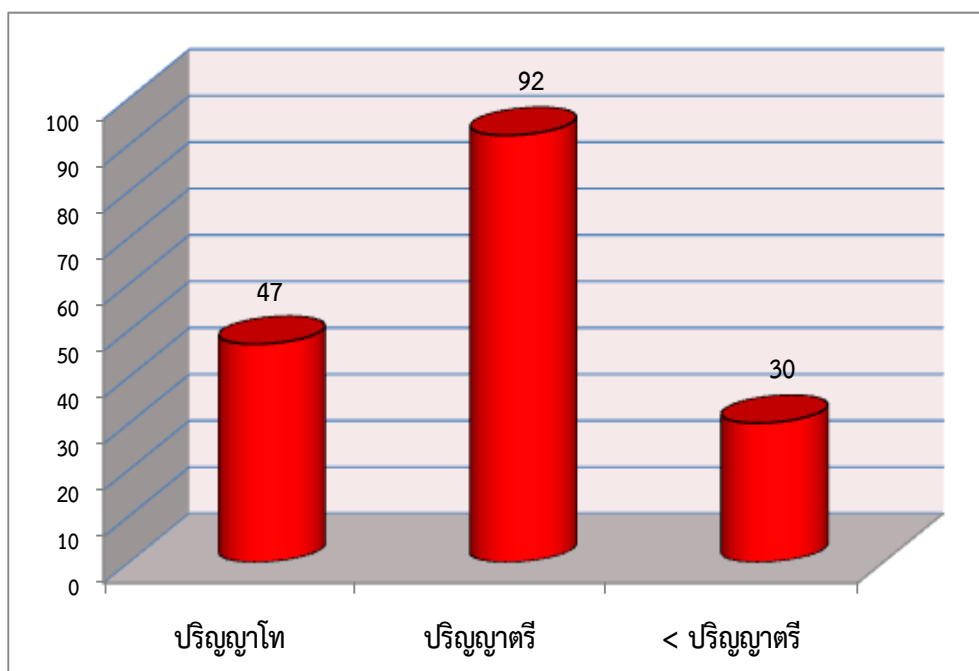

2. จำนวนบุคลากร ปีการศึกษา 2559 จำแนกตามวุฒิการศึกษา

แผนภูมิจำนวนบุคลากร ปีการศึกษา 2559 จำแนกตามวุฒิการศึกษา

หน่วย : คน

ประเภทบุคลากร	วุฒิการศึกษา				รวม
	ป.เอก	ป.โท	ป.ตรี	< ป.ตรี	
ผู้บริหาร	0	5	0	0	5
ข้าราชการครู	0	34	34	0	68
บุคลากรทางการศึกษา	0	0	2	0	2
พนักงานราชการ	0	4	13	0	17
ครูพิเศษสอน	0	2	25	0	27
ลูกจ้างประจำ	0	0	0	6	6
ลูกจ้างชั่วคราว	0	2	18	24	44
รวม	0	47	92	30	169