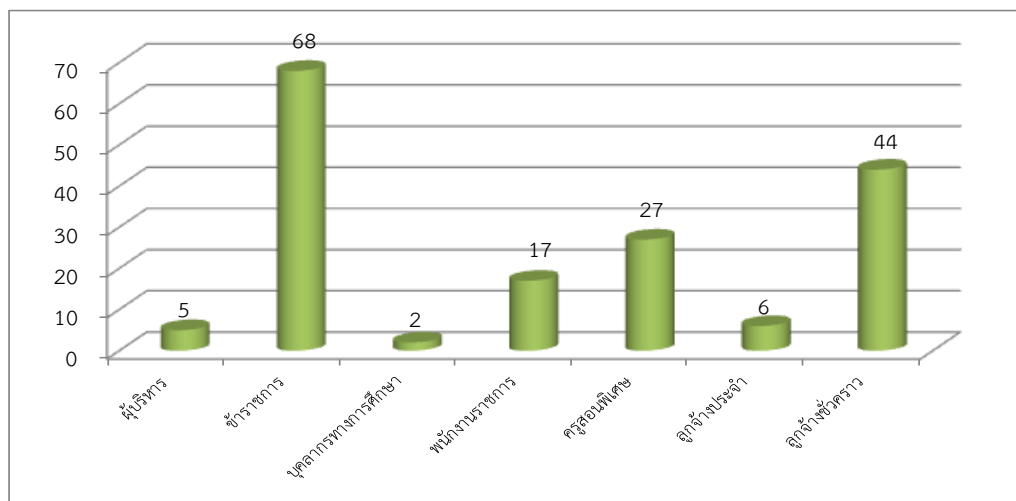

บุคลากร

1. จำนวนบุคลากรทั้งหมด ปีการศึกษา 2559 จำแนกตามประเภทบุคลากร

แผนภูมิจำนวนบุคลากรทั้งหมด ปีการศึกษา 2559 จำแนกตามประเภทบุคลากร

หน่วย : คน

ประเภทบุคลากร	อัตรากำลัง			หมายเหตุ
	ชาย	หญิง	รวม	
ผู้บริหาร	2	4	5	
ข้าราชการครู	11	57	68	มาช่วยราชการ 1 คน
บุคลากรทางการศึกษา	0	2	2	
พนักงานราชการ	2	15	17	
ครูพิเศษสอน	3	24	27	
ลูกจ้างประจำ	3	3	6	
ลูกจ้างชั่วคราว	7	37	44	
รวม	28	140	169	